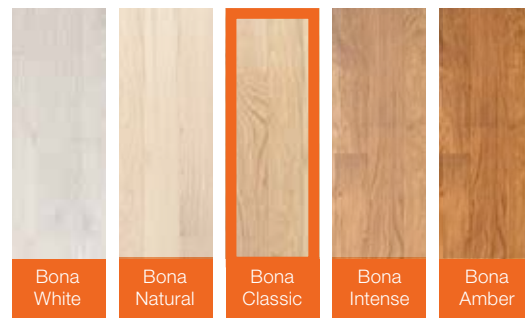

Bona **Classic** Grundlack

Ingår i **Bona Lacksystem**.
Världens bästa skydd för trägolv.

Bona®

Bona Classic

- Elastiska egenskaper
- Hög torrhalt – enkelt att skapa en välfylld yta
- Icke-gulnande

BONA CLASSIC ÄR en icke gulnande grundlack som ger träet en ljus infärgning. Produkten ger ett välfyllt utseende med en flexibel film som minskar risken för sidlimning. Produkten är lätt att applicera och kan användas på alla typer av träslag. Speciellt lämplig på golv med stor rörlighet som kubbgolv, gran- och furuplank samt trägolv med golvvärme.

INFÄRGNING:

SÄRSKILT LÄMPLIG FÖR:

Träslag:	Passar på praktiskt taget alla träslag
Golvtyper:	Mycket lämplig för kubbgolv, gran- och furuplank samt trägolv med golvvärme

APPLICERING:

Obehandlat trä:
1 x Bona Classic
1 x Bona Vattenburen Topplack
Lätt slipning korn 150
1 x Bona Vattenburen Topplack